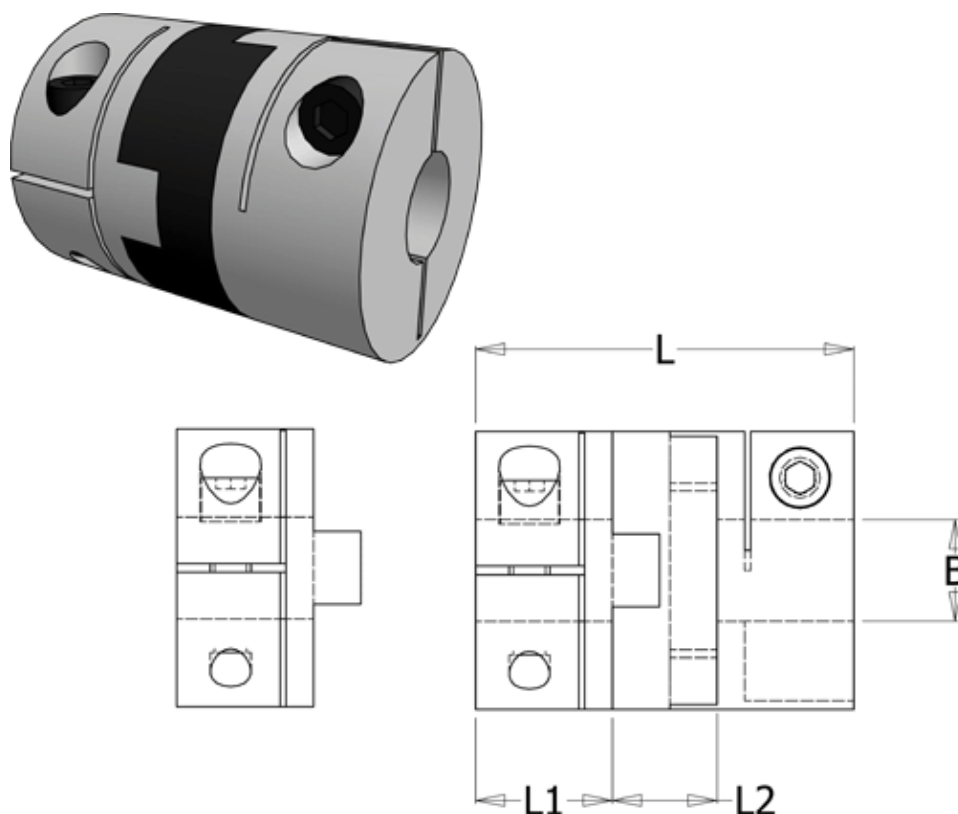

Varenummer: 33214525038
Beskrivelse: Oldham koblingsnav 452H50.38 ALU
med klemnav og gennemgående boring 14

Mål

B1 = 14
D = 50
L = 59.6
L1 = 20.6
L2 = 18.4

Moment
(Nm) = 30

Note: Overnævnte varenr. er kun for et koblingsnav. Der går 2 koblingsnav og 1 element til
= 1 komplet kobling

Skrue = M5